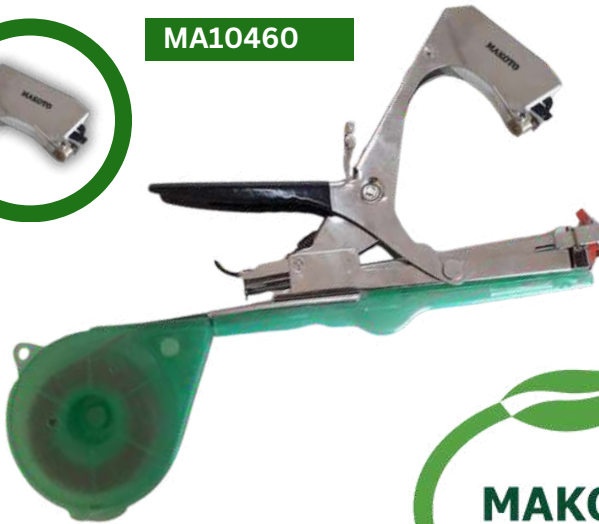

MK10095

MANOPLA
COMPLETA

MK10431

MANOPLA
COMPLETA PRETA

ALCEADOR

MA10460

MA10166

FITA VIRGEM PCT C/
10 PÇS (30MT)