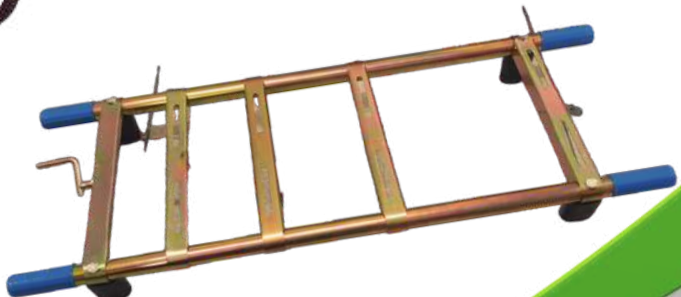

**BASE SIMPLES
P/ PULVERIZADOR**

MA10255